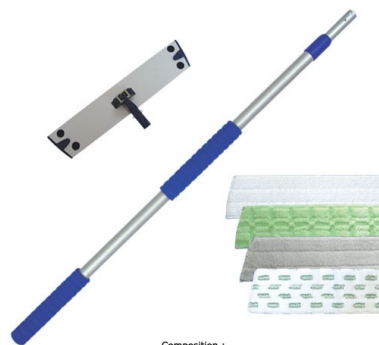

Sol ergonomique écologique nettoyé et désinfecté

Budget: 77.50 Euros TTC.

Mon panier: le KIT GP (manche télescopique 1.80 Mètres) 1 DESINFECTANT NP

Je choisis mon cadeau client sur la feuille cadeau client. Frais de port 1.80 Euros.