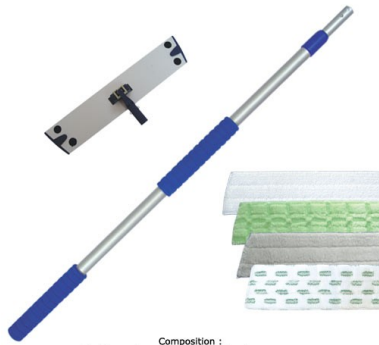

Sol ergonomique écologique nettoyé.

Budget: 59.00 Euros TTC.

Mon panier: le KIT GP (manche télescopique 1.80 Mètres)

Je choisis mon cadeau client sur la feuille cadeau client. Frais de port 1.80 Euros.