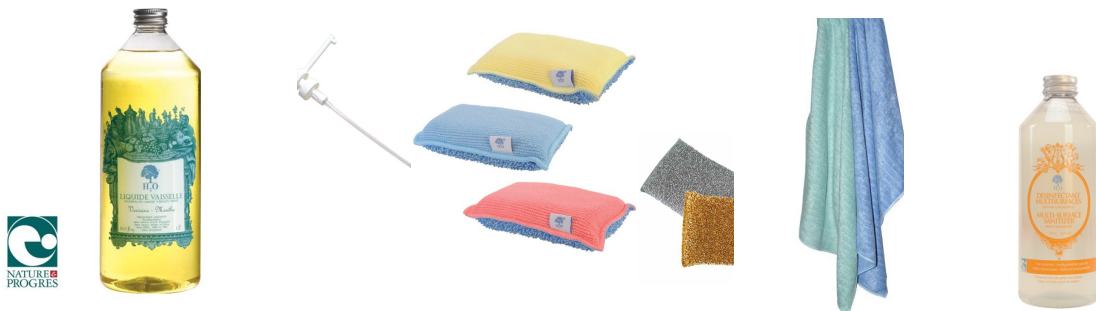

« VAISSELLE ESSENTIEL »

**Budget 22.70 Euros TTC**

**Mon panier:** 1 produit vaisselle et sa pompe twist, 1 éponge microfibre rose jaune ou bleu au choix, 1 lot de 2 éponges grattantes et récurrentes, 1 torchon microfibre bleu ou vert au choix.

**Je reçois 1 cadeau client** à choisir sur la feuille cadeau client. Frais de port 1.80 Euros

« CUISINE ESSENTIEL »

**Budget 34.70Euros TTC**

**Mon panier:** 1 produit vaisselle et sa pompe twist, 1 éponge microfibre rose jaune ou bleu au choix, 1 lot de 2 éponge grattantes et récurrentes, 1 torchon microfibre bleu ou vert au choix, 1 désinfectant multi surface et son pistolet.